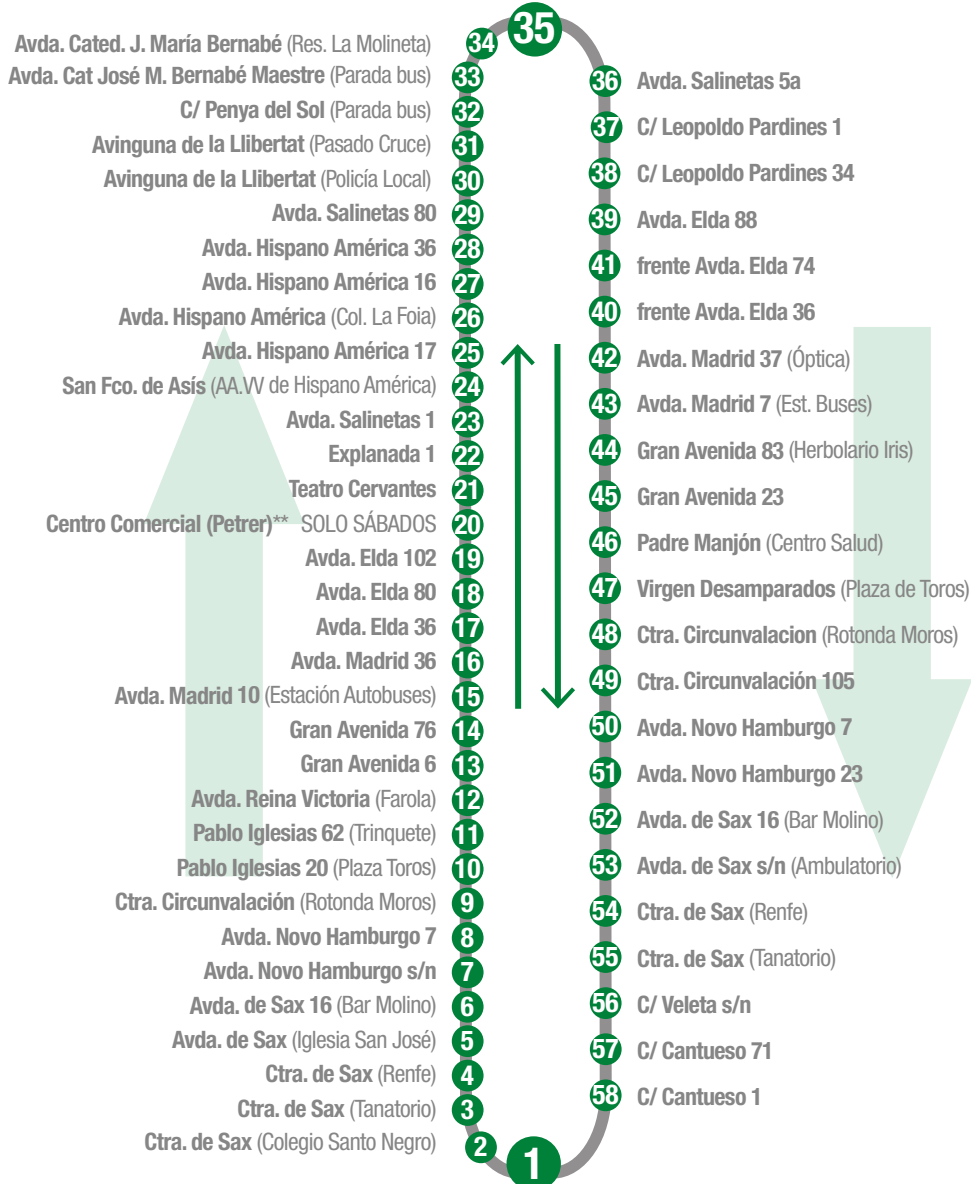

## AVDA. SALINETAS S/N

## CTRA. DE SAX (HOSP. COMARCAL ELDA)

### SALIDAS Avda. Hispano América (Col. La Foia)

### SALIDAS Ctra. de Sax (H. Comarcal Elda)

Laborables

07:00\*-07:45-08:30\*-09:15-10:00-10:45  
11:30-12:15-13:00\*-13:45-14:30\*-16:00  
17:30-19:00\*-20:30

07:45\*-08:30-09:15\*-10:00-10:45-11:30-12:15  
13:00-13:45\*-14:30(1)-15:15\*-16:45-18:15-19:45\*-21:15  
(1) LOS VIERNES, EXCEPTO FESTIVOS, ESTA SALIDA SE EFECTUARÁ A LAS 14:45 H.